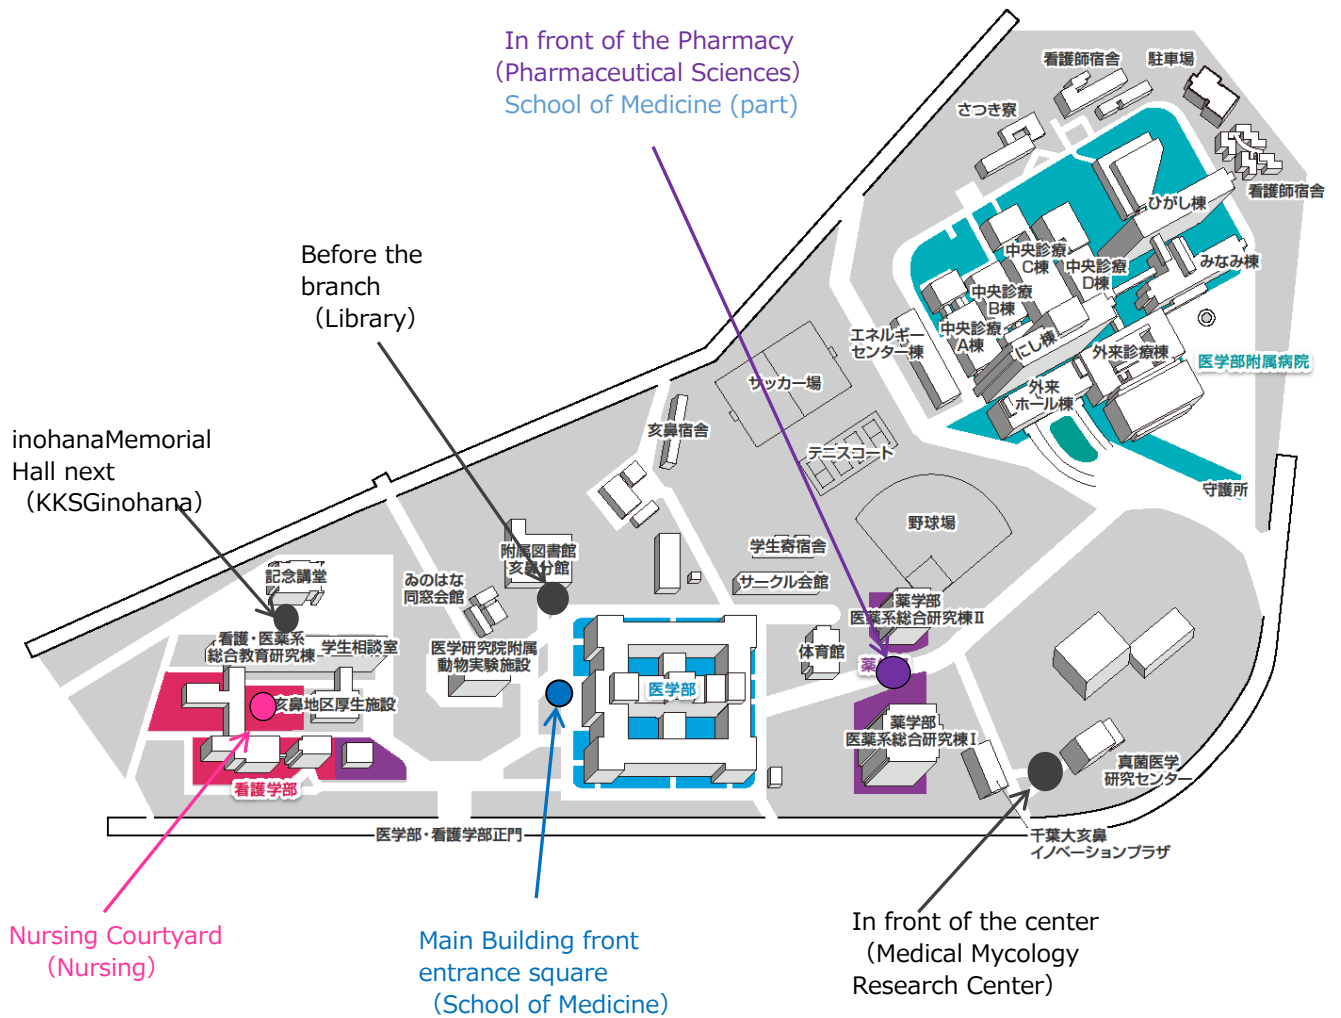

【亥鼻地区（一次避難場所）】

【Inohana Campus (primary evacuation site)】

【亥鼻地区（二次避難場所）】

亥鼻キャンパスは、広域避難場所に指定されていない。

避難してきた地域住民には、最寄りの広域避難所は『青葉の森公園』であることを知らせる。

[[Inohana Campus (secondary evacuation site)]]