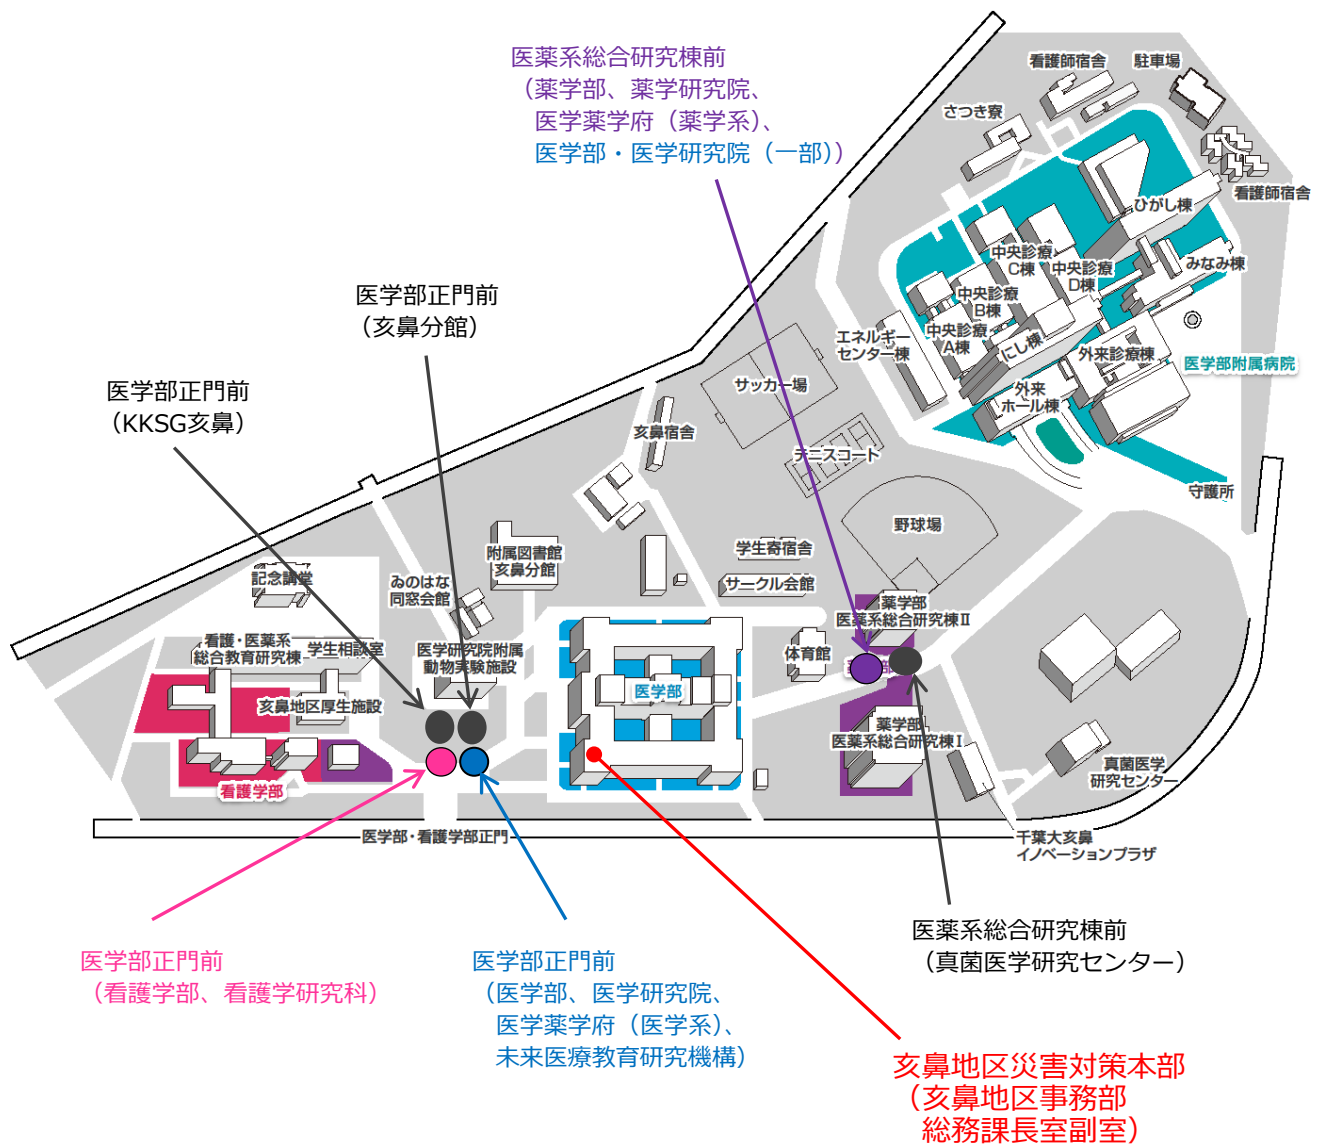

【亥鼻地区（一次避難場所）】

【Inohana Campus (primary evacuation site)】

【亥鼻地区（二次避難場所）】

亥鼻キャンパスは、広域避難場所に指定されていない。

避難してきた地域住民には、最寄りの広域避難所は『青葉の森公園』であることを知らせる。

[[Inohana Campus (secondary evacuation site)]]